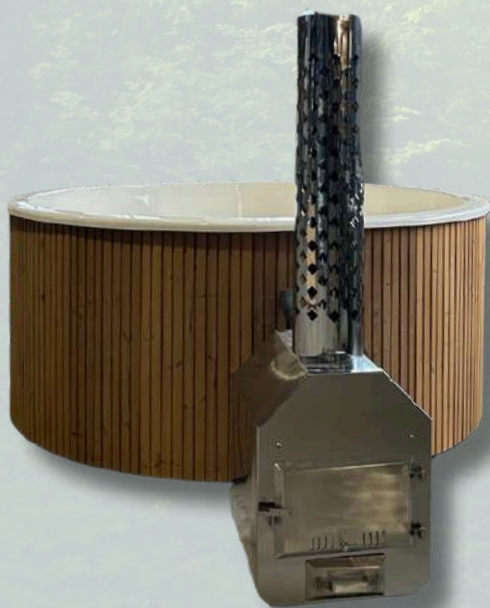

Stap 4: kies je kachel

Externe Kachel Opwarmtijd: +/- 2u30
De externe kachel zorgt voor extra ruimte en veiligheid in de hottub, terwijl hij efficiënt het water opwarmt vanaf de buitenzijde. Ideaal voor wie een strak, ruim en onderhoudsvriendelijk interieur wil behouden.